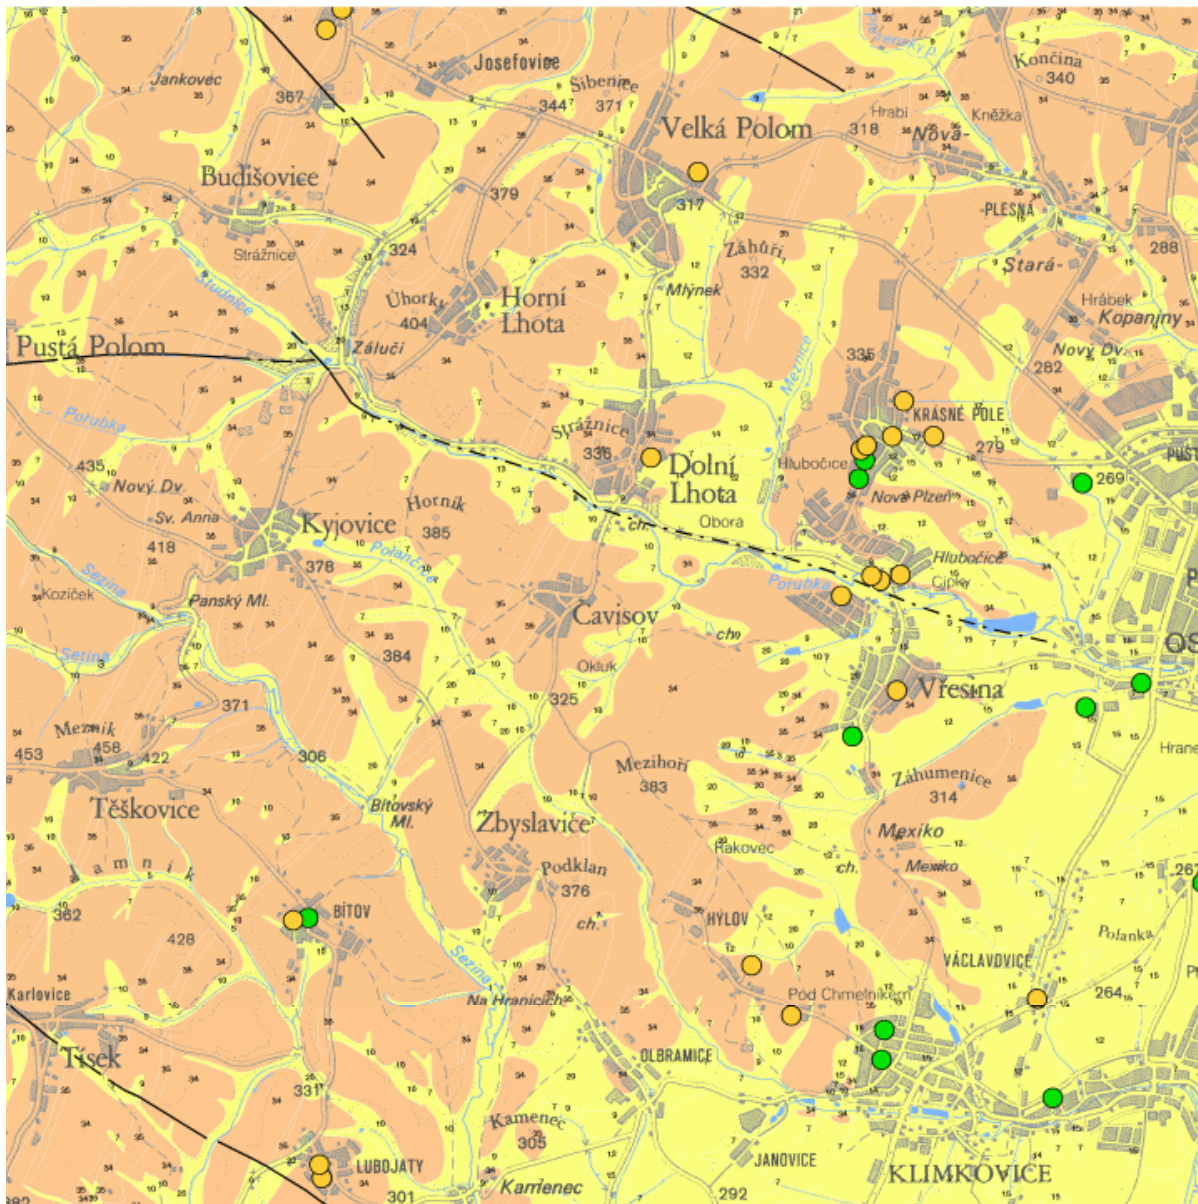

Výřez mapy radonového indexu geologického podloží

Legenda

Převažující kategorie radonového geologického položí:

Plochy měření radonového indexu geologického podloží

Podle databáze ČGÚ a Asociace Radonové Riziko: